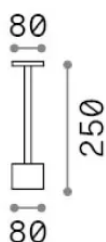

## Aussen - Stehleuchten

<b>Ean</b>	8021696347745
<b>Artikel</b>	TOFFEE PT D080 H025 ANTRACITE
<b>Installation</b>	Stehleuchten
<b>Garantie</b>	5 years
<b>Bruttogewicht</b>	2.52 kg
<b>Volumen</b>	0.020001 m <sup>3</sup>