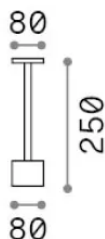

Allgemeine Information

Aussen - Stehleuchten

| | |
|----------------------|----------------------------|
| Ean | 8021696347752 |
| Artikel | TOFFEE PT D080 H025 COFFEE |
| Installation | Stehleuchten |
| Garantie | 5 years |
| Bruttogewicht | 2.52 kg |
| Volumen | 0.020001 m ³ |

Quellinfo

| | |
|---------------------------------|-----------------------|
| Integrierte Quelle | Integrated LED module |
| Austauschbare Quelle | No |
| Leistung | LED 8 W |
| Emissionen | Indirect |
| Maximaler Verbrauch | max 8 W |
| Merkmale LED | LED SMD |
| CCT LED | 3000 K |
| Dauer LED (t. 25°C) | 50000 h |
| CRI | > 90 |
| SDCM | 3 |
| Lichtstrahlfluss | 900 lm |
| Nützlicher Lichtstrom | 540 lm |
| Photobiologisches Risiko | 1 |