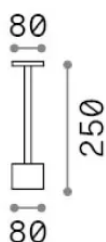

## Aussen - Stehleuchten

<b>Ean</b>	8021696347769
<b>Artikel</b>	TOFFEE PT D080 H025 NERO
<b>Installation</b>	Stehleuchten
<b>Garantie</b>	5 years
<b>Bruttogewicht</b>	2.52 kg
<b>Volumen</b>	0.020001 m <sup>3</sup>