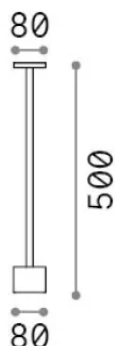

Allgemeine Information

Aussen - Stehleuchten

Ean	8021696347776
Artikel	TOFFEE PT D080 H050 ANTRACITE
Installation	Stehleuchten
Garantie	5 years
Bruttogewicht	2.94 kg
Volumen	0.020001 m ³

Technische Information

Quellinfo

Integrierte Quelle	Integrated LED module
Austauschbare Quelle	No
Leistung	LED 8 W
Emissionen	Indirect
Maximaler Verbrauch	max 8 W
Merkmale LED	LED SMD
CCT LED	3000 K
Dauer LED (t. 25°C)	50000 h
CRI	> 90
SDCM	3
Lichtstrahlfluss	900 lm
Nützlicher Lichtstrom	540 lm
Photobiologisches Risiko	1