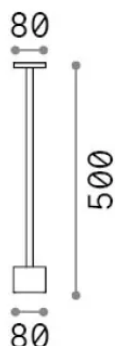

Allgemeine Information

Aussen - Stehleuchten

Ean	8021696347783
Artikel	TOFFEE PT D080 H050 COFFEE
Installation	Stehleuchten
Garantie	5 years
Bruttogewicht	2.94 kg
Volumen	0.020001 m ³

Technische Information

Quellinfo

Integrierte Quelle	Integrated LED module
Austauschbare Quelle	No
Leistung	LED 8 W
Emissionen	Indirect
Maximaler Verbrauch	max 8 W
Merkmale LED	LED SMD
CCT LED	3000 K
Dauer LED (t. 25°C)	50000 h
CRI	> 90
SDCM	3
Lichtstrahlfluss	900 lm
Nützlicher Lichtstrom	540 lm
Photobiologisches Risiko	1