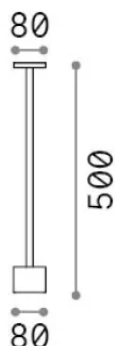

Allgemeine Information

Aussen - Stehleuchten

Ean	8021696347790
Artikel	TOFFEE PT D080 H050 NERO
Installation	Stehleuchten
Garantie	5 years
Bruttogewicht	2.94 kg
Volumen	0.020001 m ³

Technische Information

Quellinfo

Integrierte Quelle	Integrated LED module
Austauschbare Quelle	No
Leistung	LED 8 W
Emissionen	Indirect
Maximaler Verbrauch	max 8 W
Merkmale LED	LED SMD
CCT LED	3000 K
Dauer LED (t. 25°C)	50000 h
CRI	> 90
SDCM	3
Lichtstrahlfluss	900 lm
Nützlicher Lichtstrom	540 lm
Photobiologisches Risiko	1