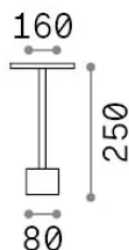

Allgemeine Information

Aussen - Stehleuchten

Ean	8021696347806
Artikel	TOFFEE PT D160 H025 ANTRACITE
Installation	Stehleuchten
Garantie	5 years
Bruttogewicht	3.22 kg
Volumen	0.020001 m ³

Technische Information

Quellinfo

Integrierte Quelle	Integrated LED module
Austauschbare Quelle	No
Leistung	LED 11 W
Emissionen	Indirect
Maximaler Verbrauch	max 11 W
Merkmale LED	LED SMD
CCT LED	3000 K
Dauer LED (t. 25°C)	50000 h
CRI	> 90
SDCM	3
Lichtstrahlfluss	1200 lm
Nützlicher Lichtstrom	890 lm
Photobiologisches Risiko	1