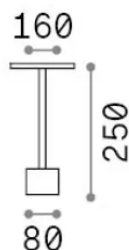

Allgemeine Information

Aussen - Stehleuchten

Ean	8021696347813
Artikel	TOFFEE PT D160 H025 COFFEE
Installation	Stehleuchten
Garantie	5 years
Bruttogewicht	3.22 kg
Volumen	0.020001 m ³

Technische Information

Quellinfo

Integrierte Quelle	Integrated LED module
Austauschbare Quelle	No
Leistung	LED 11 W
Emissionen	Indirect
Maximaler Verbrauch	max 11 W
Merkmale LED	LED SMD
CCT LED	3000 K
Dauer LED (t. 25°C)	50000 h
CRI	> 90
SDCM	3
Lichtstrahlfluss	1200 lm
Nützlicher Lichtstrom	890 lm
Photobiologisches Risiko	1