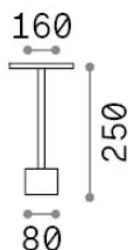

## Aussen - Stehleuchten

<b>Ean</b>	8021696347820
<b>Artikel</b>	TOFFEE PT D160 H025 NERO
<b>Installation</b>	Stehleuchten
<b>Garantie</b>	5 years
<b>Bruttogewicht</b>	3.22 kg
<b>Volumen</b>	0.020001 m <sup>3</sup>