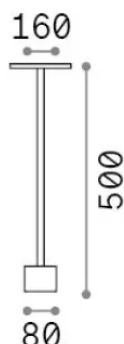

Allgemeine Information

Aussen - Stehleuchten

Ean	8021696347837
Artikel	TOFFEE PT D160 H050 ANTRACITE
Installation	Stehleuchten
Garantie	5 years
Bruttogewicht	3.7 kg
Volumen	0.020001 m ³

Technische Information

Quellinfo

Integrierte Quelle	Integrated LED module
Austauschbare Quelle	No
Leistung	LED 11 W
Emissionen	Indirect
Maximaler Verbrauch	max 11 W
Merkmale LED	LED SMD
CCT LED	3000 K
Dauer LED (t. 25°C)	50000 h
CRI	> 90
SDCM	3
Lichtstrahlfluss	1200 lm
Nützlicher Lichtstrom	890 lm
Photobiologisches Risiko	1