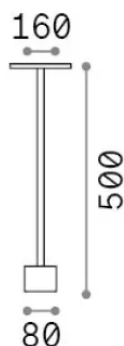

Allgemeine Information

Aussen - Stehleuchten

Ean	8021696347844
Artikel	TOFFEE PT D160 H050 COFFEE
Installation	Stehleuchten
Garantie	5 years
Bruttogewicht	3.7 kg
Volumen	0.020001 m ³

Technische Information

Quellinfo

Integrierte Quelle	Integrated LED module
Austauschbare Quelle	No
Leistung	LED 11 W
Emissionen	Indirect
Maximaler Verbrauch	max 11 W
Merkmale LED	LED SMD
CCT LED	3000 K
Dauer LED (t. 25°C)	50000 h
CRI	> 90
SDCM	3
Lichtstrahlfluss	1200 lm
Nützlicher Lichtstrom	890 lm
Photobiologisches Risiko	1