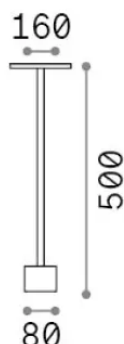

## Aussen - Stehleuchten

<b>Ean</b>	8021696347851
<b>Artikel</b>	TOFFEE PT D160 H050 NERO
<b>Installation</b>	Stehleuchten
<b>Garantie</b>	5 years
<b>Bruttogewicht</b>	3.7 kg
<b>Volumen</b>	0.020001 m <sup>3</sup>