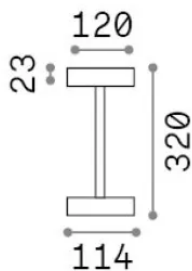

Allgemeine Information

Aussen - Tischleuchten

Ean	8021696347868
Artikel	TOFFEE TL COFFEE
Installation	Tischleuchten
Garantie	5 years
Bruttogewicht	0.59 kg
Volumen	0.00504 m ³

Technische Information

Nettogewicht	0.46 kg
Isolationsklasse	III
Schutzindex	IP54
Einhaltung	CE
Betriebstemperatur	0° ~ +40 °C
Dimmer	Non-dimmable, On-Off
Leistung	3.7 V DC
Energieversorgung	Required, remoted, not included

Quellinfo

Integrierte Quelle	Integrated LED module
Austauschbare Quelle	Replaceable (by qualified operators only)
Leistung	LED 2 W
Emissionen	Direct
Maximaler Verbrauch	max 2 W
Merkmale LED	LED SMD BRIDGELUX
CCT LED	3000 K
Dauer LED (t. 25°C)	20000 h
CRI	> 90
SDCM	3
Lichtstrahlfluss	320 lm
Nützlicher Lichtstrom	170 lm
Photobiologisches Risiko	EXEMPT