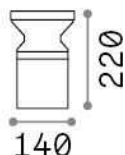

Quellinfo

Integrierte Quelle	Light bulb (not included)
Austauschbare Quelle	No
Leistung	E27 max 1 x 15 W
Emissionen	Diffuse
Maximaler Verbrauch	-