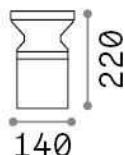

Allgemeine Information

Aussen - Stehleuchten

Ean	8021696321950
Artikel	TORRE PT1 H22 GRIGIO
Installation	Stehleuchten
Garantie	5 years
Bruttogewicht	1.08 kg
Volumen	0.0054 m ³

Technische Information

Nettogewicht	0.87 kg
Isolationsklasse	I
Schutzindex	IP44
Einhaltung	CE
Betriebstemperatur	-
Dimmer	Determined by the light bulb
Leistung	220-240 V AC
Energieversorgung	Not required

Quellinfo

Integrierte Quelle	Light bulb (not included)
Austauschbare Quelle	No
Leistung	E27 max 1 x 15 W
Emissionen	Diffuse
Maximaler Verbrauch	-