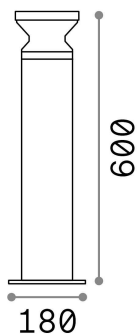

Allgemeine Information

Aussen - Stehleuchten

| | |
|----------------------|-------------------------|
| Ean | 8021696162492 |
| Artikel | TORRE PT1 H60 ANTRACITE |
| Installation | Stehleuchten |
| Garantie | 5 years |
| Bruttogewicht | 2.55 kg |
| Volumen | 0.022382 m ³ |

Technische Information

| | |
|---------------------------|------------------------------|
| Nettogewicht | 2.1 kg |
| Isolationsklasse | I |
| Schutzindex | IP44 |
| Einhaltung | CE |
| Betriebstemperatur | - |
| Dimmer | Determined by the light bulb |
| Leistung | 220-240 V AC |
| Energieversorgung | Not required |

Quellinfo

| | |
|-----------------------------|---------------------------|
| Integrierte Quelle | Light bulb (not included) |
| Austauschbare Quelle | No |
| Leistung | E27 max 1 x 15 W |
| Emissionen | Diffuse |
| Maximaler Verbrauch | - |