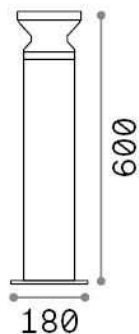

## Aussen - Stehleuchten

<b>Ean</b>	8021696318721
<b>Artikel</b>	TORRE PT1 H60 BIANCO
<b>Installation</b>	Stehleuchten
<b>Garantie</b>	5 years
<b>Bruttogewicht</b>	2.55 kg
<b>Volumen</b>	0.022382 m <sup>3</sup>