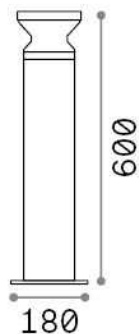

Allgemeine Information

Aussen - Stehleuchten

Ean	8021696321929
Artikel	TORRE PT1 H60 COFFEE
Installation	Stehleuchten
Garantie	5 years
Bruttogewicht	2.55 kg
Volumen	0.022382 m ³

Technische Information

Nettogewicht	2.1 kg
Isolationsklasse	I
Schutzindex	IP44
Einhaltung	CE
Betriebstemperatur	-
Dimmer	Determined by the light bulb
Leistung	220-240 V AC
Energieversorgung	Not required

Quellinfo

Integrierte Quelle	Light bulb (not included)
Austauschbare Quelle	No
Leistung	E27 max 1 x 15 W
Emissionen	Diffuse
Maximaler Verbrauch	-