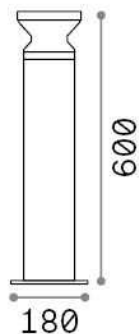

Allgemeine Information

Aussen - Stehleuchten

Ean	8021696321905
Artikel	TORRE PT1 H60 GRIGIO
Installation	Stehleuchten
Garantie	5 years
Bruttogewicht	2.55 kg
Volumen	0.022382 m ³

Technische Information

Nettogewicht	2.1 kg
Isolationsklasse	I
Schutzindex	IP44
Einhaltung	CE
Betriebstemperatur	-
Dimmer	Determined by the light bulb
Leistung	220-240 V AC
Energieversorgung	Not required

Quellinfo

Integrierte Quelle	Light bulb (not included)
Austauschbare Quelle	No
Leistung	E27 max 1 x 15 W
Emissionen	Diffuse
Maximaler Verbrauch	-