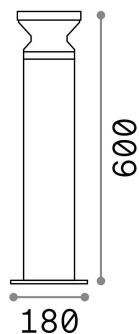

Allgemeine Information

Aussen - Stehleuchten

Ean	8021696186955
Artikel	TORRE PT1 H60 NERO
Installation	Stehleuchten
Garantie	5 years
Bruttogewicht	2.55 kg
Volumen	0.022382 m ³

Technische Information

Nettogewicht	2.1 kg
Isolationsklasse	I
Schutzindex	IP44
Einhaltung	CE
Betriebstemperatur	-
Dimmer	Determined by the light bulb
Leistung	220-240 V AC
Energieversorgung	Not required

Quellinfo

Integrierte Quelle	Light bulb (not included)
Austauschbare Quelle	No
Leistung	E27 max 1 x 15 W
Emissionen	Diffuse
Maximaler Verbrauch	-