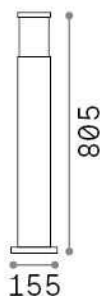

## Aussen - Stehleuchten

<b>Ean</b>	8021696321875
<b>Artikel</b>	TORRE PT1 H80 BIANCO
<b>Installation</b>	Stehleuchten
<b>Garantie</b>	5 years
<b>Bruttogewicht</b>	3.83 kg
<b>Volumen</b>	0.030685 m <sup>3</sup>