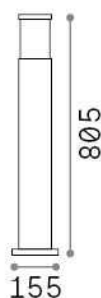

Allgemeine Information

Aussen - Stehleuchten

Ean	8021696321868
Artikel	TORRE PT1 H80 COFFEE
Installation	Stehleuchten
Garantie	5 years
Bruttogewicht	3.83 kg
Volumen	0.030685 m ³

Technische Information

Nettogewicht	2.6 kg
Isolationsklasse	I
Schutzindex	IP65
Einhaltung	CE
Betriebstemperatur	-
Dimmer	Determined by the light bulb
Leistung	220-240 V AC
Energieversorgung	Not required

Quellinfo

Integrierte Quelle	Light bulb (not included)
Austauschbare Quelle	No
Leistung	E27 max 1 x 15 W
Emissionen	Diffuse
Maximaler Verbrauch	-