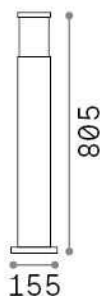

Allgemeine Information

Aussen - Stehleuchten

Ean	8021696321851
Artikel	TORRE PT1 H80 GRIGIO
Installation	Stehleuchten
Garantie	5 years
Bruttogewicht	3.83 kg
Volumen	0.030685 m ³

Technische Information

Nettogewicht	2.6 kg
Isolationsklasse	I
Schutzindex	IP65
Einhaltung	CE
Betriebstemperatur	-
Dimmer	Determined by the light bulb
Leistung	220-240 V AC
Energieversorgung	Not required

Quellinfo

Integrierte Quelle	Light bulb (not included)
Austauschbare Quelle	No
Leistung	E27 max 1 x 15 W
Emissionen	Diffuse
Maximaler Verbrauch	-