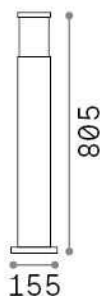

## Aussen - Stehleuchten

|                      |                         |
|----------------------|-------------------------|
| <b>Ean</b>           | 8021696321639           |
| <b>Artikel</b>       | TORRE PT1 H80 NERO      |
| <b>Installation</b>  | Stehleuchten            |
| <b>Garantie</b>      | 5 years                 |
| <b>Bruttogewicht</b> | 3.83 kg                 |
| <b>Volumen</b>       | 0.030685 m <sup>3</sup> |