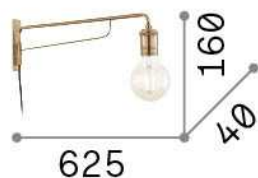

Nettogewicht	0.49 kg
Isolationsklasse	II
Schutzindex	IP20
Einhaltung	CE
Betriebstemperatur	0° ~ +40 °C
Dimmer	NO
Leistung	220-240 V AC Integrated switch button
Energieversorgung	Not required
Verstellbarkeit	orizz. 0°-180°

Quellinfo

Integrierte Quelle	Light bulb (not included)
Austauschbare Quelle	No
Leistung	E27 max 1 x 42 W
Emissionen	Diffuse
Maximaler Verbrauch	-