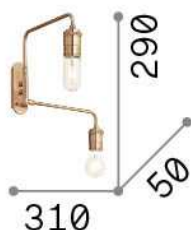

Allgemeine Information

Innen - Wandleuchten

Ean	8021696160245
Artikel	TRIUMPH AP2 OTTONE
Installation	Wandleuchten
Garantie	5 years
Bruttogewicht	1.07 kg
Volumen	0.006727 m ³

Technische Information

Nettogewicht	0.71 kg
Isolationsklasse	II
Schutzindex	IP20
Einhaltung	CE
Betriebstemperatur	0° ~ +40 °C
Dimmer	NO
Leistung	220-240 V AC Integrated switch button
Energieversorgung	Not required

Quellinfo

Integrierte Quelle	Light bulb (not included)
Austauschbare Quelle	No
Leistung	E27 max 2 x 42 W
Emissionen	Diffuse
Maximaler Verbrauch	-