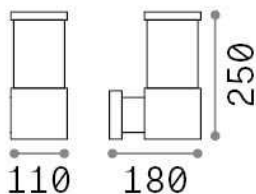

Allgemeine Information

Aussen - Wandleuchten

Ean	8021696326962
Artikel	TRONCO AP1 COFFEE
Installation	Wandleuchten
Garantie	5 years
Bruttogewicht	1.43 kg
Volumen	0.00702 m ³

Technische Information

Nettogewicht	1.11 kg
Isolationsklasse	I
Schutzindex	IP44
Einhaltung	CE
Betriebstemperatur	-15° ~ +45 °C
Dimmer	Determined by the light bulb
Leistung	220-240 V AC
Energieversorgung	Not required
Lastwiderstand	IK05

Quellinfo

Integrierte Quelle	Light bulb (not included)
Austauschbare Quelle	No
Leistung	E27 max 1 x 42 W
Emissionen	Diffuse
Maximaler Verbrauch	-