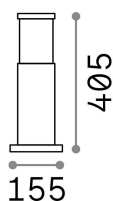

Allgemeine Information

Aussen - Stehleuchten

Ean	8021696248271
Artikel	TRONCO PT1 H40 COFFEE
Installation	Stehleuchten
Garantie	5 years
Bruttogewicht	1.87 kg
Volumen	0.013545 m ³

Technische Information

Nettogewicht	0.59 kg
Isolationsklasse	I
Schutzindex	IP65
Einhaltung	CE
Betriebstemperatur	-15° ~ +45 °C
Dimmer	Determined by the light bulb
Leistung	220-240 V AC
Energieversorgung	Not required

Quellinfo

Integrierte Quelle	Light bulb (not included)
Austauschbare Quelle	No
Leistung	E27 max 1 x 42 W
Emissionen	Diffuse
Maximaler Verbrauch	-