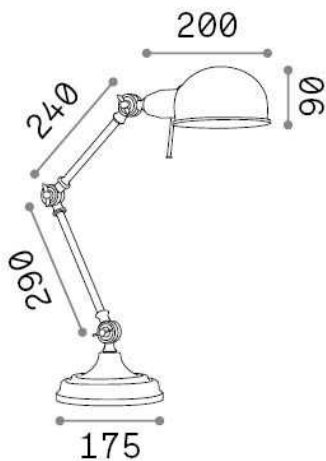

Allgemeine Information

Innen - Tischleuchten

Ean	8021696145198
Artikel	TRUMAN TL1 BIANCO
Installation	Tischleuchten
Garantie	5 years
Bruttogewicht	2.94 kg
Volumen	0.02829 m ³

Technische Information

Nettogewicht	2.38 kg
Isolationsklasse	II
Schutzindex	IP20
Einhaltung	CE
Betriebstemperatur	0° ~ +40 °C
Dimmer	NO
Leistung	220-240 V AC Integrated switch button
Energieversorgung	Not required
Verstellbarkeit	YES

Quellinfo

Integrierte Quelle	Light bulb (not included)
Austauschbare Quelle	No
Leistung	E27 max 1 x 60 W
Emissionen	Direct
Maximaler Verbrauch	-