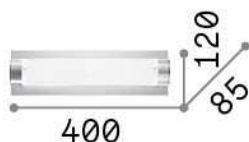

Allgemeine Information

Innen - Wandleuchten

Ean	8021696051857
Artikel	TUDOR AP2
Installation	Wandleuchten
Garantie	5 years
Bruttogewicht	1.44 kg
Volumen	0.0088 m ³

Technische Information

Nettogewicht	1.13 kg
Isolationsklasse	I
Schutzindex	IP20
Einhaltung	CE
Betriebstemperatur	0° ~ +40 °C
Dimmer	Determined by the light bulb
Leistung	220-240 V AC
Energieversorgung	Not required

Quellinfo

Integrierte Quelle	Light bulb (not included)
Austauschbare Quelle	No
Leistung	E14 max 2 x 40 W
Emissionen	Diffuse
Maximaler Verbrauch	-