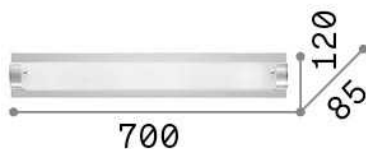

Allgemeine Information

Innen - Wandleuchten

Ean	8021696051864
Artikel	TUDOR AP4
Installation	Wandleuchten
Garantie	5 years
Bruttogewicht	2.42 kg
Volumen	0.021375 m ³

Technische Information

Nettogewicht	1.9 kg
Isolationsklasse	I
Schutzindex	IP20
Einhaltung	CE
Betriebstemperatur	0° ~ +40 °C
Dimmer	Determined by the light bulb
Leistung	220-240 V AC
Energieversorgung	Not required

Quellinfo

Integrierte Quelle	Light bulb (not included)
Austauschbare Quelle	No
Leistung	E14 max 4 x 40 W
Emissionen	Diffuse
Maximaler Verbrauch	-