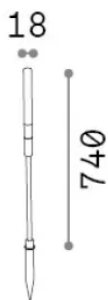

Allgemeine Information

Aussen - Stehleuchten

Ean	8021696347875
Artikel	TWIGGY LINE PT H74 COFFEE
Installation	Stehleuchten
Garantie	5 years
Bruttogewicht	0.31 kg
Volumen	0.002299 m ³

Technische Information

Integrierte Quelle	Integrated LED module
Austauschbare Quelle	No
Leistung	LED 1,5 W
Emissionen	Diffuse
Maximaler Verbrauch	max 1,5 W
Merkmale LED	LED SMD CREE
CCT LED	3000 K
Dauer LED (t. 25°C)	30000 h
CRI	> 80
SDCM	3
Lichtstrahlfluss	110 lm
Nützlicher Lichtstrom	80 lm
Photobiologisches Risiko	EXEMPT