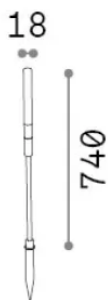

## Aussen - Stehleuchten

<b>Ean</b>	8021696347882
<b>Artikel</b>	TWIGGY LINE PT H74 NERO
<b>Installation</b>	Stehleuchten
<b>Garantie</b>	5 years
<b>Bruttogewicht</b>	0.31 kg
<b>Volumen</b>	0.002299 m <sup>3</sup>