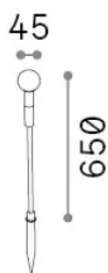

Allgemeine Information

Aussen - Stehleuchten

Ean	8021696347899
Artikel	TWIGGY SPHERE PT H65 COFFEE
Installation	Stehleuchten
Garantie	5 years
Bruttogewicht	0.32 kg
Volumen	0.001997 m ³

Technische Information