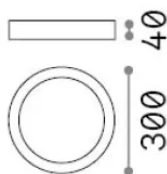

Allgemeine Information

Innen - Deckenleuchten

Ean	8021696342603
Artikel	UNIVERSAL PL D30 ROUND 2700K
Installation	Deckenleuchten
Garantie	5 years
Bruttogewicht	1.03 kg
Volumen	0.004325 m ³

Technische Information

Quellinfo

Integrierte Quelle	Integrated LED module
Austauschbare Quelle	No
Leistung	22 W
Emissionen	Direct
Maximaler Verbrauch	max 22 W
Merkmale LED	LED SMD
CCT LED	2700 K
Dauer LED (t. 25°C)	30000 h
CRI	> 90
SDCM	3
Lichtstrahlwinkel	110°
Lichtstrahlfluss	2650 lm
Nützlicher Lichtstrom	1960 lm
Photobiologisches Risiko	1