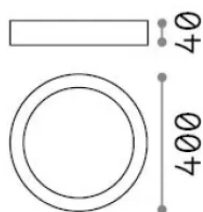

Allgemeine Information

Innen - Deckenleuchten

Ean	8021696342627
Artikel	UNIVERSAL PL D40 ROUND 2700K
Installation	Deckenleuchten
Garantie	5 years
Bruttogewicht	1.54 kg
Volumen	0.007565 m ³

Technische Information

Quellinfo

Integrierte Quelle	Integrated LED module
Austauschbare Quelle	No
Leistung	36 W
Emissionen	Direct
Maximaler Verbrauch	max 36 W
Merkmale LED	LED SMD
CCT LED	2700 K
Dauer LED (t. 25°C)	25000 h
CRI	> 90
SDCM	3
Lichtstrahlwinkel	118°
Lichtstrahlfluss	3950 lm
Nützlicher Lichtstrom	2940 lm
Photobiologisches Risiko	EXEMPT