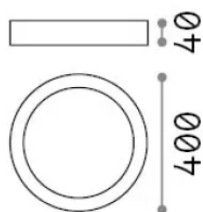

Allgemeine Information

Innen - Deckenleuchten

Ean	8021696240367
Artikel	UNIVERSAL PL D40 ROUND 3000K
Installation	Deckenleuchten
Garantie	5 years
Bruttogewicht	1.54 kg
Volumen	0.006806 m ³

Technische Information

Quellinfo

Integrierte Quelle	Integrated LED module
Austauschbare Quelle	No
Leistung	36 W
Emissionen	Direct
Maximaler Verbrauch	max 36 W
Merkmale LED	LED SMD
CCT LED	3000 K
Dauer LED (t. 25°C)	25000 h
CRI	> 90
SDCM	3
Lichtstrahlwinkel	118°
Lichtstrahlfluss	4050 lm
Nützlicher Lichtstrom	3010 lm
Photobiologisches Risiko	EXEMPT