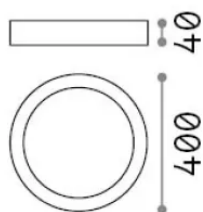

Allgemeine Information

Innen - Deckenleuchten

Ean	8021696321684
Artikel	UNIVERSAL PL D40 ROUND 4000K
Installation	Deckenleuchten
Garantie	5 years
Bruttogewicht	1.56 kg
Volumen	0.006806 m ³

Technische Information

Quellinfo

Integrierte Quelle	Integrated LED module
Austauschbare Quelle	No
Leistung	36 W
Emissionen	Direct
Maximaler Verbrauch	max 36 W
Merkmale LED	LED SMD
CCT LED	4000 K
Dauer LED (t. 25°C)	25000 h
CRI	> 90
SDCM	3
Lichtstrahlwinkel	118°
Lichtstrahlfluss	4200 lm
Nützlicher Lichtstrom	3120 lm
Photobiologisches Risiko	EXEMPT