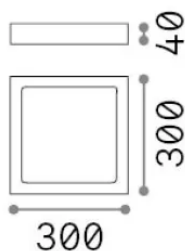

Allgemeine Information

Innen - Deckenleuchten

Ean	8021696321707
Artikel	UNIVERSAL PL D30 SQUARE 4000K
Installation	Deckenleuchten
Garantie	5 years
Bruttogewicht	1.18 kg
Volumen	0.004465 m ³

Technische Information

Quellinfo

Integrierte Quelle	Integrated LED module
Austauschbare Quelle	No
Leistung	22 W
Emissionen	Direct
Maximaler Verbrauch	max 22 W
Merkmale LED	LED SMD
CCT LED	4000 K
Dauer LED (t. 25°C)	30000 h
CRI	> 90
SDCM	3
Lichtstrahlwinkel	118°
Lichtstrahlfluss	3000 lm
Nützlicher Lichtstrom	2230 lm
Photobiologisches Risiko	1