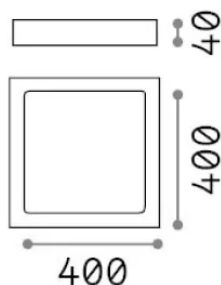

Allgemeine Information

Innen - Deckenleuchten

Ean	8021696342634
Artikel	UNIVERSAL PL D40 SQUARE 2700K
Installation	Deckenleuchten
Garantie	5 years
Bruttogewicht	1.85 kg
Volumen	0.007565 m ³

Technische Information

Quellinfo

Integrierte Quelle	Integrated LED module
Austauschbare Quelle	No
Leistung	36 W
Emissionen	Direct
Maximaler Verbrauch	max 36 W
Merkmale LED	LED SMD
CCT LED	2700 K
Dauer LED (t. 25°C)	25000 h
CRI	> 90
SDCM	3
Lichtstrahlwinkel	118°
Lichtstrahlfluss	3950 lm
Nützlicher Lichtstrom	2940 lm
Photobiologisches Risiko	EXEMPT