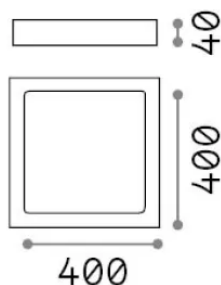

Allgemeine Information

Innen - Deckenleuchten

Ean	8021696240374
Artikel	UNIVERSAL PL D40 SQUARE 3000K
Installation	Deckenleuchten
Garantie	5 years
Bruttogewicht	2.18 kg
Volumen	0.006806 m ³

Technische Information

Quellinfo

Integrierte Quelle	Integrated LED module
Austauschbare Quelle	No
Leistung	36 W
Emissionen	Direct
Maximaler Verbrauch	max 36 W
Merkmale LED	LED SMD
CCT LED	3000 K
Dauer LED (t. 25°C)	25000 h
CRI	> 90
SDCM	3
Lichtstrahlwinkel	118°
Lichtstrahlfluss	4050 lm
Nützlicher Lichtstrom	3010 lm
Photobiologisches Risiko	EXEMPT