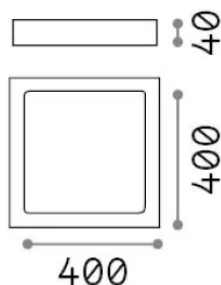

Allgemeine Information

Innen - Deckenleuchten

Ean	8021696321660
Artikel	UNIVERSAL PL D40 SQUARE 4000K
Installation	Deckenleuchten
Garantie	5 years
Bruttogewicht	2.18 kg
Volumen	0.006806 m ³

Technische Information

Quellinfo

Integrierte Quelle	Integrated LED module
Austauschbare Quelle	No
Leistung	36 W
Emissionen	Direct
Maximaler Verbrauch	max 36 W
Merkmale LED	LED SMD
CCT LED	4000 K
Dauer LED (t. 25°C)	25000 h
CRI	> 90
SDCM	3
Lichtstrahlwinkel	118°
Lichtstrahlfluss	4200 lm
Nützlicher Lichtstrom	3120 lm
Photobiologisches Risiko	EXEMPT