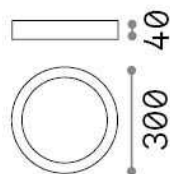

## Innen - Deckenleuchten

<b>Ean</b>	8021696138619
<b>Artikel</b>	UNIVERSAL PL D30 ROUND 3000K
<b>Installation</b>	Deckenleuchten
<b>Garantie</b>	5 years
<b>Bruttogewicht</b>	0.93 kg
<b>Volumen</b>	0.004465 m <sup>3</sup>

## Quellinfo

<b>Integrierte Quelle</b>	Integrated LED module
<b>Austauschbare Quelle</b>	No
<b>Leistung</b>	25 W
<b>Emissionen</b>	Direct
<b>Maximaler Verbrauch</b>	max 25,00 W
<b>Merkmale LED</b>	LED SMD
<b>CCT LED</b>	3000 K
<b>Dauer LED (t. 25°C)</b>	30000 h
<b>CRI</b>	> 80
<b>Lichtstrahlwinkel</b>	110°
<b>Lichtstrahlfluss</b>	2600 lm
<b>Nützlicher Lichtstrom</b>	2300 lm