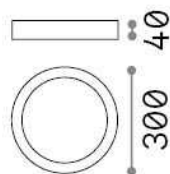

Allgemeine Information

Innen - Deckenleuchten

Ean	8021696321738
Artikel	UNIVERSAL PL D30 ROUND 4000K
Installation	Deckenleuchten
Garantie	5 years
Bruttogewicht	0.93 kg
Volumen	0.004465 m ³

Technische Information

Quellinfo

Integrierte Quelle	Integrated LED module
Austauschbare Quelle	No
Leistung	25 W
Emissionen	Direct
Maximaler Verbrauch	max 25,00 W
Merkmale LED	LED SMD
CCT LED	4000 K
Dauer LED (t. 25°C)	30000 h
CRI	> 80
Lichtstrahlwinkel	110°
Lichtstrahlfluss	2600 lm
Nützlicher Lichtstrom	2300 lm