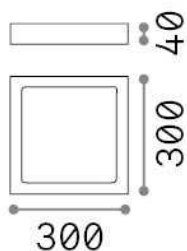

Allgemeine Information

Innen - Deckenleuchten

Ean	8021696321707
Artikel	UNIVERSAL PL D30 SQUARE 4000K
Installation	Deckenleuchten
Garantie	5 years
Bruttogewicht	1.18 kg
Volumen	0.004465 m ³

Technische Information

Quellinfo

Integrierte Quelle	Integrated LED module
Austauschbare Quelle	No
Leistung	25 W
Emissionen	Direct
Maximaler Verbrauch	max 25,00 W
Merkmale LED	LED SMD
CCT LED	4000 K
Dauer LED (t. 25°C)	30000 h
CRI	> 80
Lichtstrahlwinkel	110°
Lichtstrahlfluss	2600 lm
Nützlicher Lichtstrom	2300 lm