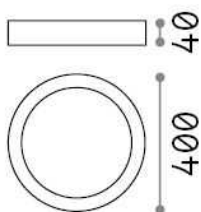

## Innen - Deckenleuchten

<b>Ean</b>	8021696240367
<b>Artikel</b>	UNIVERSAL PL D40 ROUND 3000K
<b>Installation</b>	Deckenleuchten
<b>Garantie</b>	5 years
<b>Bruttogewicht</b>	1.56 kg
<b>Volumen</b>	0.006806 m <sup>3</sup>

## Technische Information

<b>Nettogewicht</b>	1.39 kg
<b>Isolationsklasse</b>	II
<b>Schutzindex</b>	IP20
<b>Einhaltung</b>	CE
<b>Betriebstemperatur</b>	0° ~ +40 °C
<b>Dimmer</b>	NO, On-Off
<b>Leistung</b>	100-240 V AC 50/60 Hz
<b>Energieversorgung</b>	In-built, included Replaceable (by qualified operators only), electronic

## Quellinfo

<b>Integrierte Quelle</b>	Integrated LED module
<b>Austauschbare Quelle</b>	No
<b>Leistung</b>	36 W
<b>Emissionen</b>	Direct
<b>Maximaler Verbrauch</b>	max 36,00 W
<b>Merkmale LED</b>	LED SMD
<b>CCT LED</b>	3000 K
<b>Dauer LED (t. 25°C)</b>	25000 h
<b>CRI</b>	> 90
<b>Lichtstrahlwinkel</b>	118°
<b>Lichtstrahlfluss</b>	3900 lm
<b>Nützlicher Lichtstrom</b>	3350 lm