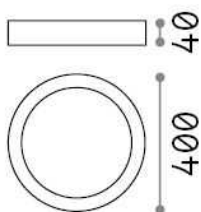

## Innen - Deckenleuchten

<b>Ean</b>	8021696321684
<b>Artikel</b>	UNIVERSAL PL D40 ROUND 4000K
<b>Installation</b>	Deckenleuchten
<b>Garantie</b>	5 years
<b>Bruttogewicht</b>	1.56 kg
<b>Volumen</b>	0.006806 m <sup>3</sup>

## Technische Information

<b>Nettogewicht</b>	1.39 kg
<b>Isolationsklasse</b>	II
<b>Schutzindex</b>	IP20
<b>Einhaltung</b>	CE
<b>Betriebstemperatur</b>	0° ~ +40 °C
<b>Dimmer</b>	NO, On-Off
<b>Leistung</b>	100-240 V AC 50/60 Hz
<b>Energieversorgung</b>	In-built, included Replaceable (by qualified operators only), electronic

## Quellinfo

<b>Integrierte Quelle</b>	Integrated LED module
<b>Austauschbare Quelle</b>	No
<b>Leistung</b>	36 W
<b>Emissionen</b>	Direct
<b>Maximaler Verbrauch</b>	max 36,00 W
<b>Merkmale LED</b>	LED SMD
<b>CCT LED</b>	4000 K
<b>Dauer LED (t. 25°C)</b>	25000 h
<b>CRI</b>	> 90
<b>Lichtstrahlwinkel</b>	118°
<b>Lichtstrahlfluss</b>	4300 lm
<b>Nützlicher Lichtstrom</b>	3750 lm