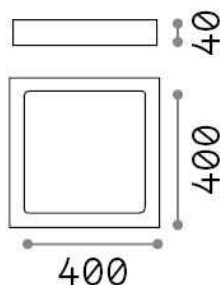

Allgemeine Information

Innen - Deckenleuchten

Ean	8021696321660
Artikel	UNIVERSAL PL D40 SQUARE 4000K
Installation	Deckenleuchten
Garantie	5 years
Bruttogewicht	2.18 kg
Volumen	0.006806 m ³

Technische Information

Quellinfo

Integrierte Quelle	Integrated LED module
Austauschbare Quelle	No
Leistung	36 W
Emissionen	Direct
Maximaler Verbrauch	max 36,00 W
Merkmale LED	LED SMD
CCT LED	4000 K
Dauer LED (t. 25°C)	25000 h
CRI	> 90
Lichtstrahlwinkel	118°
Lichtstrahlfluss	4300 lm
Nützlicher Lichtstrom	3650 lm