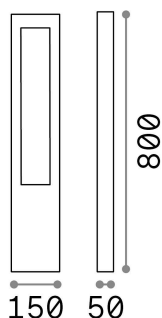

## Aussen - Stehleuchten

<b>Ean</b>	8021696136059
<b>Artikel</b>	VEGA PT1 NERO
<b>Installation</b>	Stehleuchten
<b>Garantie</b>	5 years
<b>Bruttogewicht</b>	2.35 kg
<b>Volumen</b>	0.009184 m <sup>3</sup>

## Technische Information

<b>Nettogewicht</b>	1.15 kg
<b>Isolationsklasse</b>	I
<b>Schutzindex</b>	IP44
<b>Einhaltung</b>	CE
<b>Betriebstemperatur</b>	-
<b>Dimmer</b>	Determined by the light bulb
<b>Leistung</b>	220-240 V AC
<b>Energieversorgung</b>	Not required