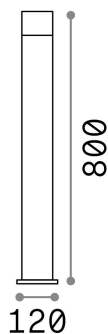

## Aussen - Stehleuchten

<b>Ean</b>	8021696106175
<b>Artikel</b>	VENUS PT1 H80
<b>Installation</b>	Stehleuchten
<b>Garantie</b>	5 years
<b>Bruttogewicht</b>	1.8 kg
<b>Volumen</b>	0.013689 m <sup>3</sup>